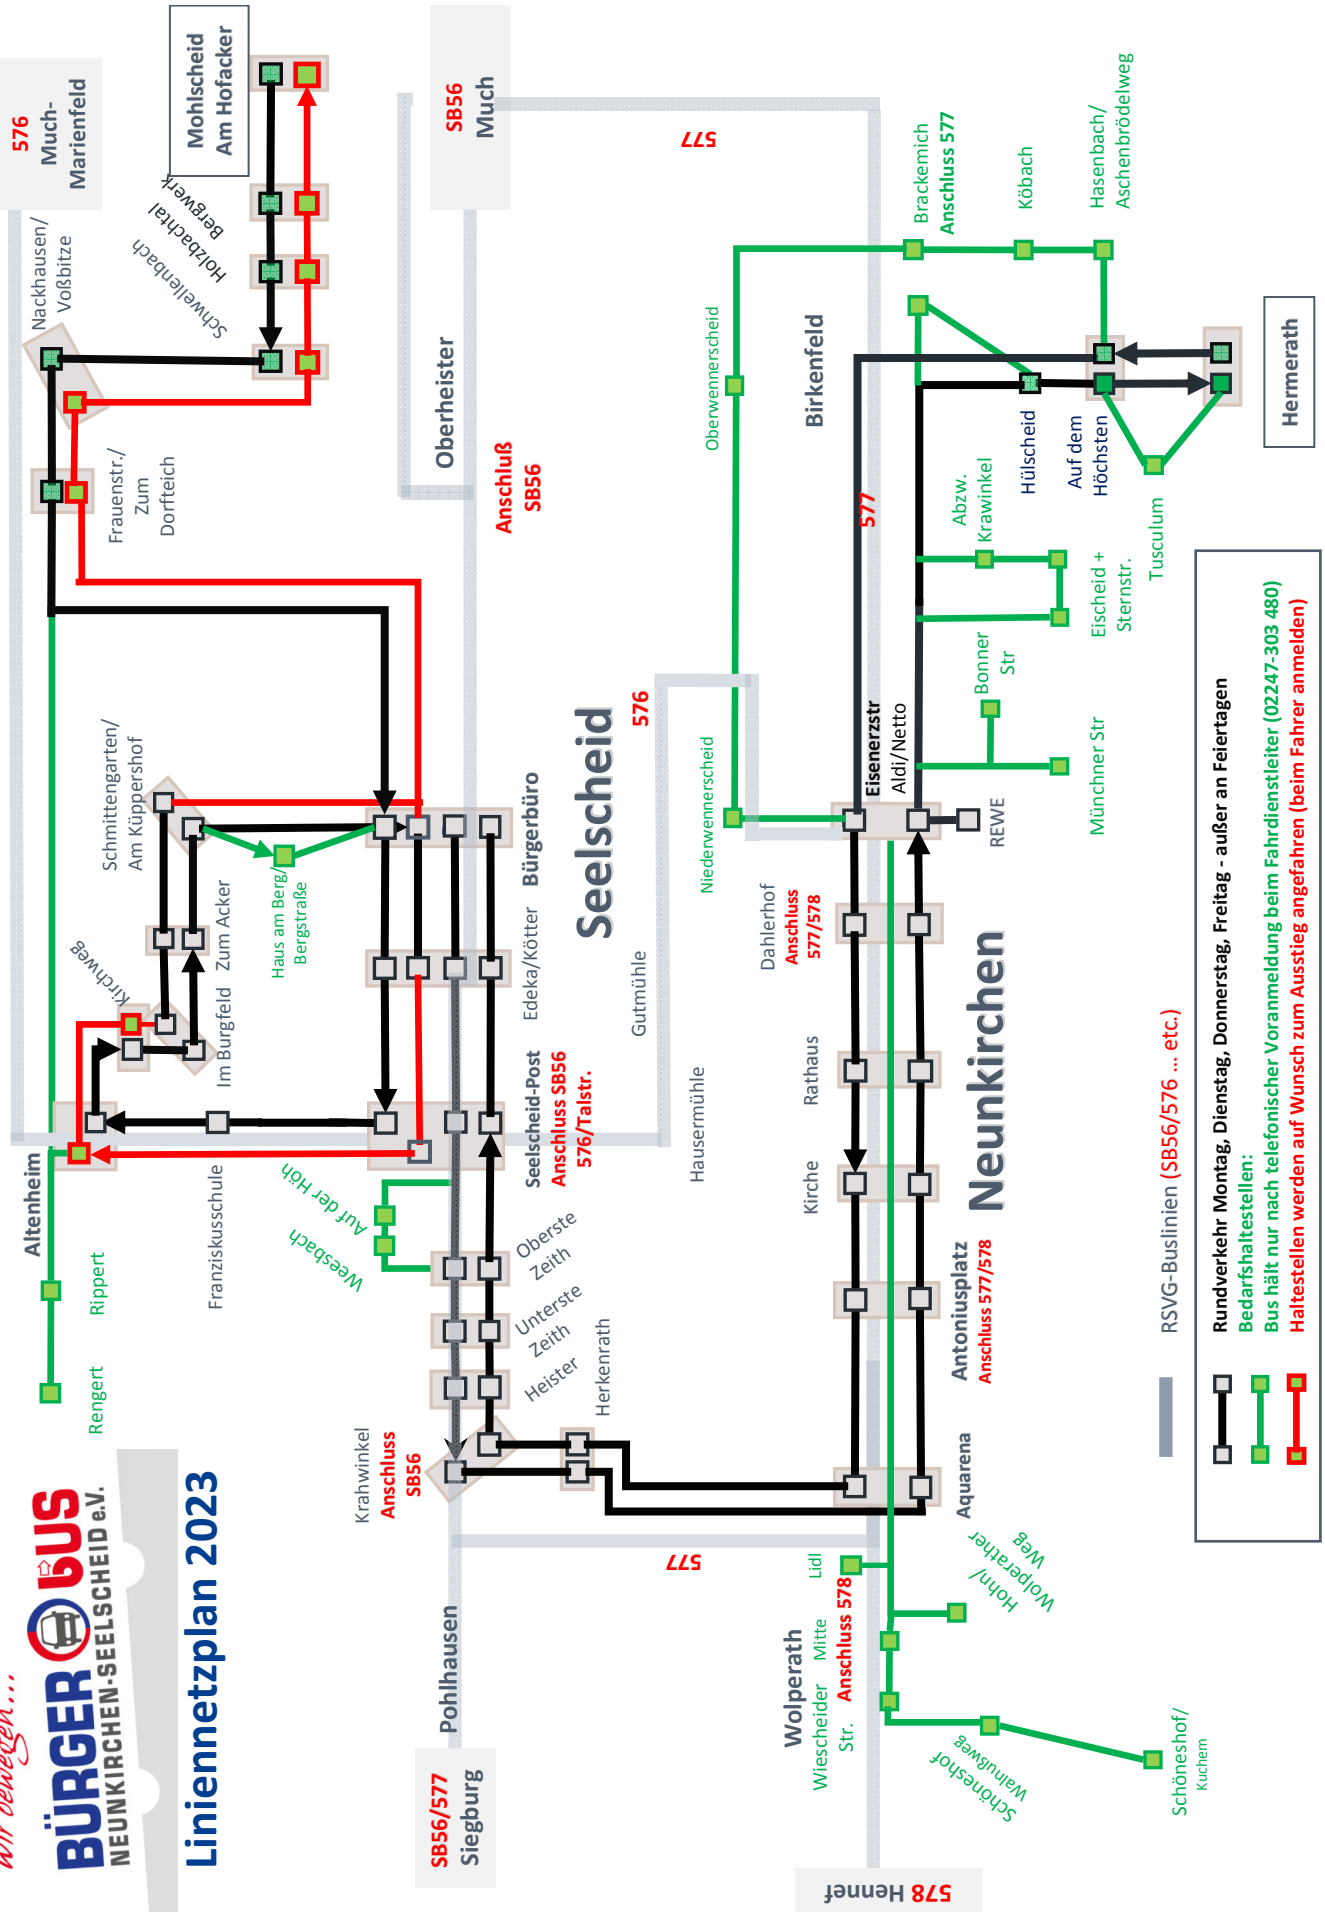

# Linienetzplan 2023

RSVG-Buslinien (SB56/576 ... etc.)

**Rundverkehr Montag, Dienstag, Donnerstag, Freitag - außer an Feiertagen**  
**BedarfsHaltestellen:**  
 Bus hält nur nach telefonischer Voranmeldung beim Fahrdienstleiter (02247-303 480)  
 Haltestellen werden auf Wunsch zum Ausstieg angefahren (beim Fahrer anmelden)

**576 Much-Marienfeld**

Nackhausen/Voßbitze  
 Fraunstr./Zum Dorfteich  
 Schwellenbach  
 Hatzbachal  
 Bergwerk

**Mohlscheid Am Hofacker**

**576 Seelscheid**

Altenheim  
 Rengert  
 Rippert  
 Kirchweg  
 Schmittengarten/Am Küppershof  
 Haus am Berg/Bergstraße  
 Im Bürgfeld Zum Acker  
 Franziskussschule  
 Weesbach  
 Auf der Höhe

**576 Seelscheid**

Krahwinkel Anschluss SB56  
 Pohlhausen  
 Seelscheid-Post Anschluss SB56 576/Talstr.  
 Edeka/Kötter  
 Bürgerbüro  
 Gutmühle

**576 Seelscheid**

Seelscheid-Post Anschluss SB56 576/Talstr.  
 Edeka/Kötter  
 Bürgerbüro  
 Gutmühle

**576 Seelscheid**

Seelscheid-Post Anschluss SB56 576/Talstr.  
 Edeka/Kötter  
 Bürgerbüro  
 Gutmühle

**577 Much**

Oberheister  
 Anschließ SB56

**577 Seelscheid**

Hausermühle  
 Niederwennerscheid

**577 Seelscheid**